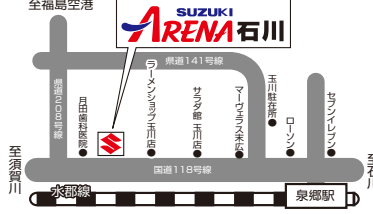

37 税込 万

このチャンスを見逃すな!

**同時開催** **タイヤ祭** **冬先取り スタッドレスタイヤ 激安販売!**

BRIDGESTONE YOKOHAMA

※1 燃費消費率10・15モード走行(国土交通省審査値) 燃費消費率は定められた試験条件での値です。お客様の使用環境(気象、渋滞等)や運転方法(急発進、エアコン使用等)に応じて燃費消費率は異なります。★リサイクル料金が別途必要です。車両本体価格はいずれもトヨタ(一部車両を除く)・ジャッキ付(一部車両を除く)で、保険料、税金(除く消費税)、登録等に伴う費用及び付属品価格は含まれません。●車体色によって価格が異なります。リサイクル料金が別途必要です。保険料、税金(除く消費税)、届出・登録等に伴う費用等は別途申し受けます。実際の走行は、この条件(気象・道路・車両・運転・整備などの状況)が異なってきますので、それに応じて燃費消費率が異なります。●掲載写真の色は印刷のため実際とは異なる場合があります。●販売店でセットする付属品は別途扱いとなります。

**スズキセニアカー**

ET-4D 試乗できます!!

電気で動く、手軽に操作、歩道を走れます!

車両本体価格(消費税不要) **38 万**

**SUZUKI ARENA** スズキアリーナ石川

TEL. 0247-37-1030 FAX. 0247-37-1031

福島県石川郡玉川村大字中宇山の根1-1 営業時間 9:00~18:00(定休日:火曜日、第2・第4週目の水曜日)

シートベルトを忘れず、スピードは控えめに安全運転。  
●軽四輪自動車にも保管場所が必要です。